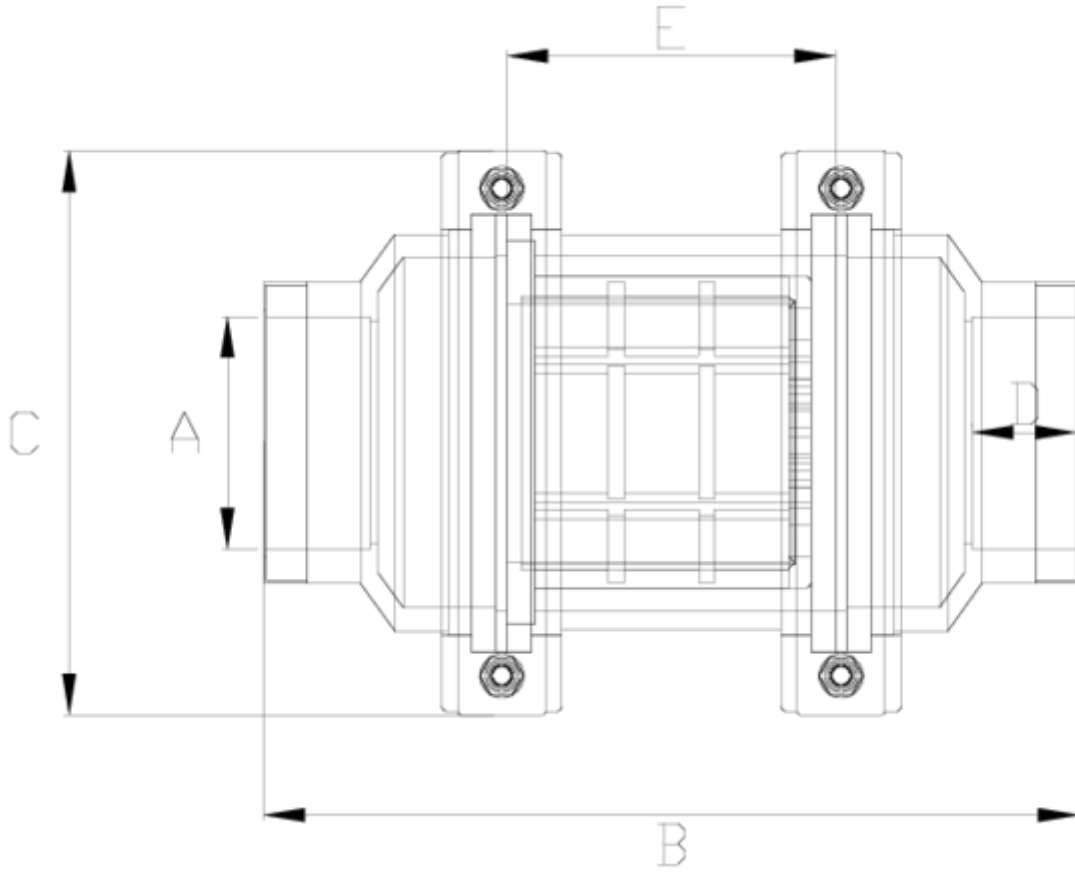

## ITEM 518

REFERÊNCIA	DESCRIÇÃO	Peso líquido	Volume (m <sup>3</sup> )	Peso bruto	Unidades por lote
108N027	FILTRO SNS VISOR malha R/fêmea 2 1/2"	3,151	0,06149	13,52	4
108N028	FILTRO SNS VISOR malha R/fêmea 3"	2,997	0,04879	12,57	4
108N029	FILTRO SNS VISOR malha R/fêmea 4"	3,222	0,04879	13,47	4