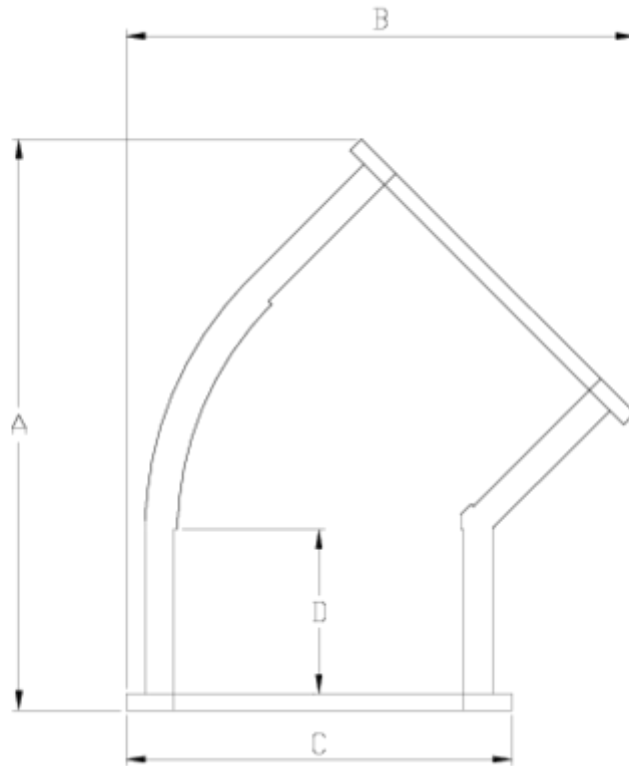

Joelho 90° Netvitc System®

Joelho 45° Netvitc System®

ITEM 03N

REFERÊNCIA	DESCRIÇÃO	Peso líquido	Volume (m ³)	Peso bruto	Unidades por lote
101N025	Joelho 45° NETVITC SYSTEM 63	0,248	0,02243	2,976	10
101N027	Joelho 45° NETVITC SYSTEM 90	0,465875	0,03129	4,3	8
101N028	Joelho 45° NETVITC SYSTEM 110	1,019963	0,04880	8,735	8

ITEM 03N | Joelho 45° Netvitc System®

CÓDIGO	Ø	PESO	BRIDA	A	B	C	D	PN	MEDIDA
1N025	63	248	63	118	113	92	35	PN10	MÉTRICO
1N027	90	466	90	166	152	121	50	PN10	MÉTRICO
1N028	110	1020	110	196	179	144	61	PN10	MÉTRICO