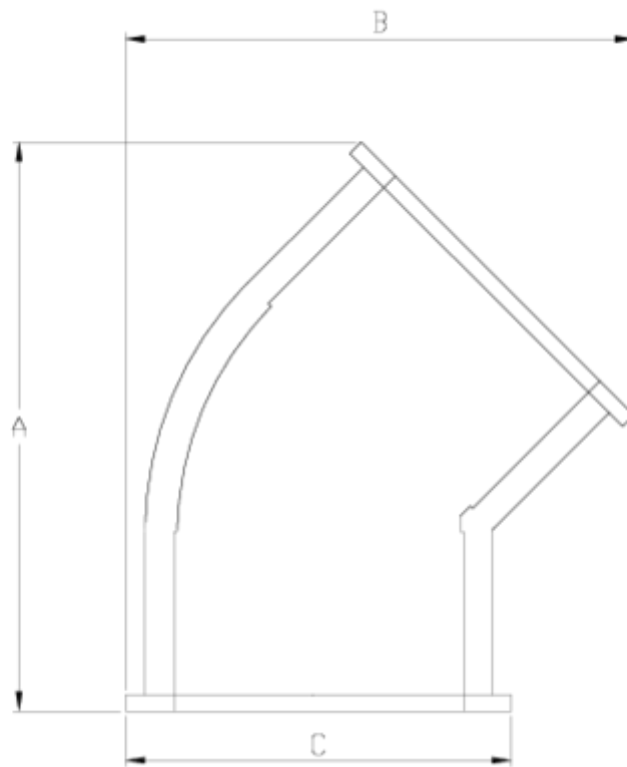

Joelho 90° Netvitc System®

Joelho 45° Netvitc System®

PP

ITEM 30N

REFERÊNCIA	DESCRIÇÃO	Peso líquido	Volume (m <sup>3</sup> )	Peso bruto	Unidades por lote
101N225	Joelho 45° NETVITC SYSTEM 63 PP	0	0,02243	0	10
101N227	Joelho 45° NETVITC SYSTEM 90 PP	0,457275	0,04717	4,3	8
101N228	Joelho 45° NETVITC SYSTEM 110 PP	0,72	0,04880	6,34	8

## ITEM 30N | Joelho 45° Netvitc System® PP

CÓDIGO	Ø	PESO	BRIDA	A	B	C	D	PN	MEDIDA
1N225	63	186	63	118	113	92	35	PN10	MÉTRICO
1N227	90	457	90	166	152	121	50	PN10	MÉTRICO
1N228	110	720	110	196	179	144	61	PN10	MÉTRICO