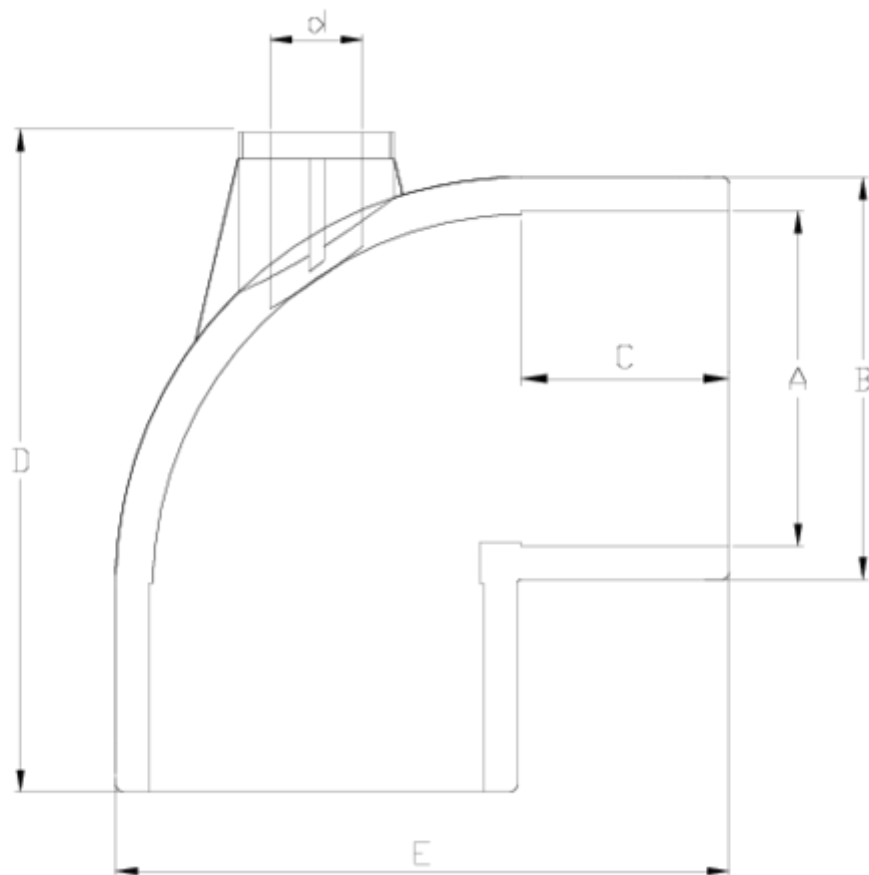

Acessórios de pressão PVC-U

Joelho 90° colar "Air"

ITEM 429

REFERÊNCIA	DESCRIÇÃO	Peso líquido	Volume (m ³)	Peso bruto	Unidades por lote
1001256	Joelho 90° ENCOLAR "AIR" saída R/H 50-1/2"	0,175243	0,02244	5,961	30
1001590	Joelho 90° ENCOLAR "AIR" saída R/H 50-3/4"	0,17091	0,02244	5,615	30
1001257	Joelho 90° ENCOLAR "AIR" saída R/H 63-1/2"	0,300462	0,03129	8,385	26
1001591	Joelho 90° ENCOLAR "AIR" saída R/H 63-3/4"	0,28	0,03129	8,035	26
1001258	Joelho 90° ENCOLAR "AIR" saída R/H 75-1/2"	0,5	0,04717	13,1418	25
1001592	Joelho 90° ENCOLAR "AIR" saída R/H 75-3/4"	0,491728	0,04717	12,935	25
1001259	Joelho 90° ENCOLAR "AIR" saída R/H 90-3/4"	0,8262	0,03129	8,923	10
1001260	Joelho 90° ENCOLAR "AIR" saída R/H 90-1"	0,762	0,03129	8,259	10
1001261	Joelho 90° ENCOLAR "AIR" saída R/H 110-1"	1,31097	0,04880	13,685	10
1001262	Joelho 90° ENCOLAR "AIR" saída R/H 125-1"	1,9397	0,04717	12,28	6
1001263	Joelho 90° ENCOLAR "AIR" saída R/H 125-2"	1,747417	0,06149	11,6837	6
1001264	COUDE 90° "AIR" A COLLER 140-1"	2,4475	0,06347	15,515	6
1001265	COUDE 90° "AIR" A COLLER 140-2"	2,292	0,06347	14,582	6
1001267	Joelho 90° ENCOLAR "AIR" saída R/H 160-2"	3,319875	0,06150	14,2	4
1001268	Joelho 90° ENCOLAR "AIR" saída R/H 200-2"	4,95655	0,06347	10,7	2
1001593	Joelho 90° ENCOLAR "AIR" saída R/H 250-2"	9,83	0,06347	10,91	1
1001594	Joelho 90° ENCOLAR "AIR" saída R/H 250-3"	9,735	0,06347	10,5	1

ITEM 429 | Joelho 90° colar "Air"

Código	A	d	Peso (g)	B	C	D	E	PN	MEDIDA
01256	50	1/2"	148	61	31	100	88	PN16	MÉTRICO
01590	50	3/4"	146	61	31	100	88	PN16	MÉTRICO
01257	63	1/2"	235	76	38	120	109	PN16	MÉTRICO
01591	63	3/4"	233	76	38	120	109	PN16	MÉTRICO
01258	75	1/2"	455	90	44	140	130	PN16	MÉTRICO
01592	75	3/4"	452	90	44	140	130	PN16	MÉTRICO
01259	90	3/4"	812	108	51	175	151	PN16	MÉTRICO
01261	110	1"	1278	131	61	206	184	PN16	MÉTRICO
01262	125	1"	1645	143	63	234	210	PN16	MÉTRICO
01263	125	2"	1628	143	69	234	210	PN16	MÉTRICO