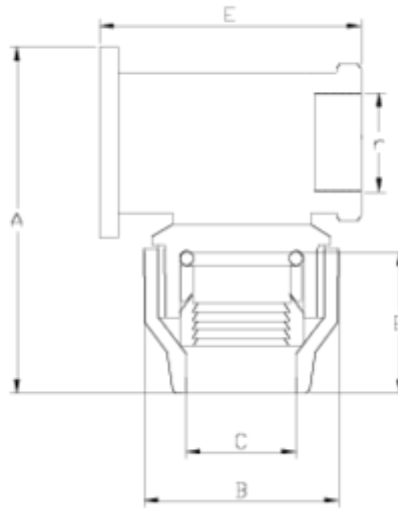

Acessórios de latão

Joelho grifo laton

ITEM 158

REFERÊNCIA	DESCRIÇÃO	Peso líquido	Volume (m ³)	Peso bruto	Unidades por lote
1020160	Joelho Torneira LATON 20-1/2"	0,150633	0,01553	15,39	100
1020161	Joelho Torneira LATON 25-3/4"	0,218638	0,01553	13,445	60

ITEM 158 | Joelho grifo laton

Código	f tubo-R	Peso (g)	A	B	C	D	E	r	PN	TIPO ROSCA
20160	20-1/2"	186	71	35	21	32	47	1/2"	PN25	BSP
20161	25-3/4"	288	80	42	26	34	54	3/4"	PN25	BSP

Documentação do Produto

Certificados do Produto