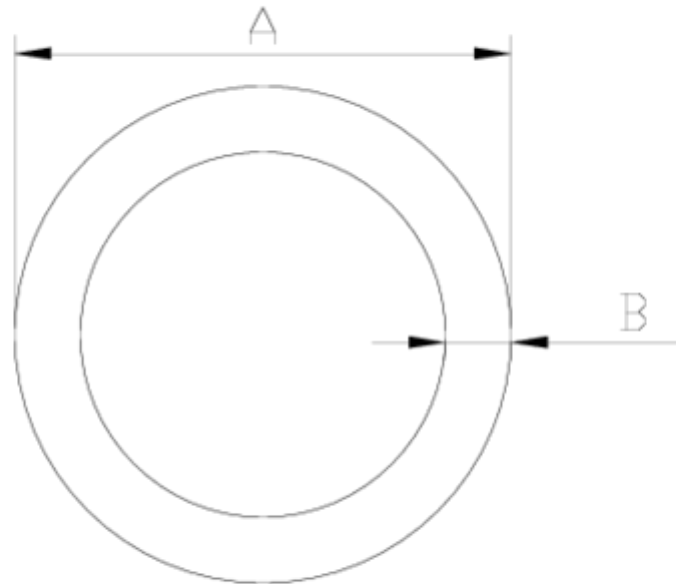

Colares de tomada

Junta tórica Collarim tomada

ITEM 420

REFERÊNCIA	DESCRIÇÃO	Peso líquido	Volume (m ³)	Peso bruto	Unidades por lote
1098179	JUNTA TORICA NBR 70° (11,50x3,00)	0,0004	0,00000	0,004	100
1098119	JUNTA TORICA NBR 25,00x4,50	0,0018	0,00000	0,118	100
1098107	J.TORICA EPDM 116,84x6,99	0,0168	0,00000	0,084	100
1098109	JUNTA TORICA NBR 47,22x3,53	0,0019	0,00000	0,019	100

ITEM 420 | Junta tórica Collarim tomada

Código	AxB
98179	11,5x3
98124	14x4
98125	19x4
98119	25x4,5
98104	34,52x3,53
98151	35x4,5
98109	47,22x3,53
98144	50x5
98105	56x5
98116	85,09x5,30

ITEM 420 | Junta tórica Collarim tomada