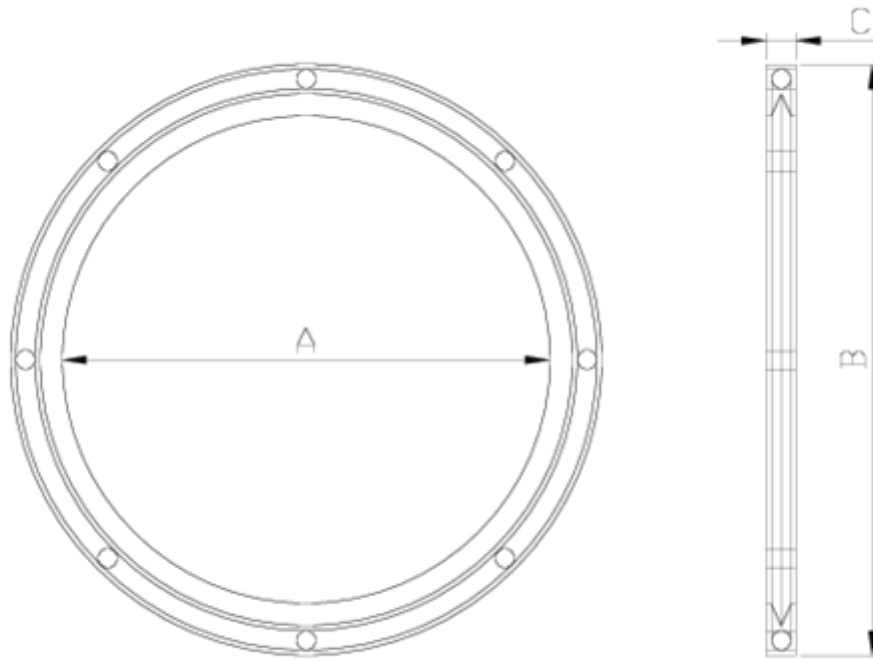

Joelho 90° Netvitc System®

Juntas Netvitc System®

ITEM 16N

REFERÊNCIA	DESCRIÇÃO	Peso líquido	Volume (m ³)	Peso bruto	Unidades por lote
1098385	JUNTA NETVITC SYSTEM 63 ARO	0,0278	0,01553	0,2685	50

ITEM 16N | Juntas Netvitc System®

CÓDIGO	f	PESO	A	B	C	PN	MEDIDA
98384	50	22	50	74	5	PN10	MÉTRICO
98355	63	5	74	88	5	PN10	MÉTRICO
98385	63	30	67	92	5	PN10	MÉTRICO
98356	75	6	82	97	4	PN10	MÉTRICO
98387	90	53	98	121	6	PN10	MÉTRICO
98388	110	66	120	144	6	PN10	MÉTRICO
98389	125	70	132	159	6	PN10	MÉTRICO
98390	140	92	148	176	6	PN10	MÉTRICO
98391	160	109	173	201	7	PN10	MÉTRICO
98357	200	155	217	251	8	PN10	MEDIDA