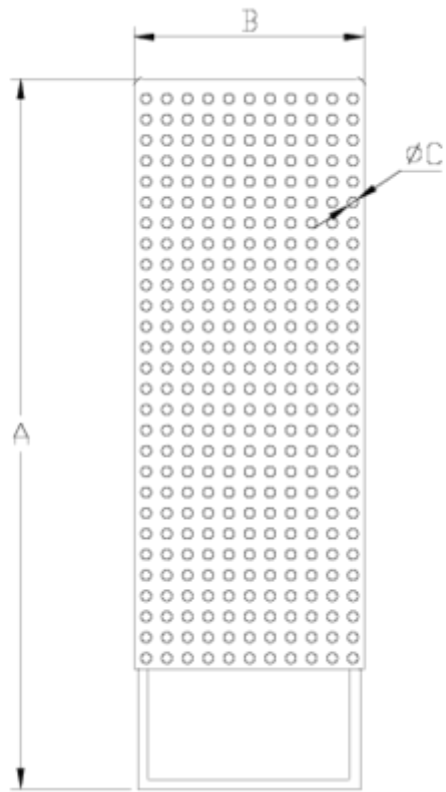

## Filtros Netvitc System® malha cazapiedras ITEM 612

REFERÊNCIA	DESCRIÇÃO	Peso líquido	Volume (m <sup>3</sup> )	Peso bruto	Unidades por lote
108N188	cesto CAZAPIEDRAS 90-5 mm	0,206575	0,01553	1,153	4
108N189	cesto CAZAPIEDRAS 110-5 mm	0,262	0,01553	0,683	1
108N190	cesto CAZAPIEDRAS 125-5 mm	0,23	0,00000	0,46	2
108N192	cesto CAZAPIEDRAS 160-5 mm	0,698	0,03100	1,7529	2
108N193	cesto CAZAPIEDRAS 200-5 mm	2,182	0,04460	2,876	2