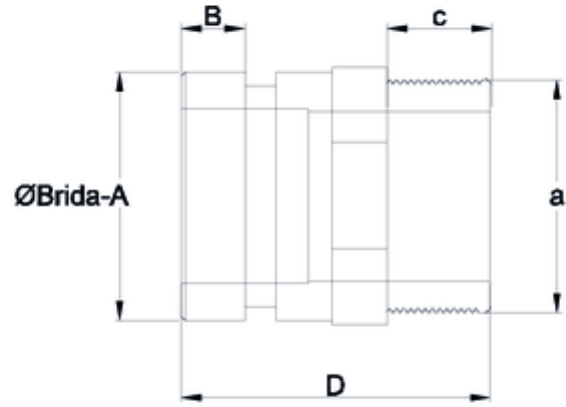

### ITEM 955

REFERÊNCIA	DESCRIÇÃO	Peso líquido	Volume (m <sup>3</sup> )	Peso bruto	Unidades por lote
110N107	União NETVITC R/MACHO 2"	0,155	0,00891	3,243	20