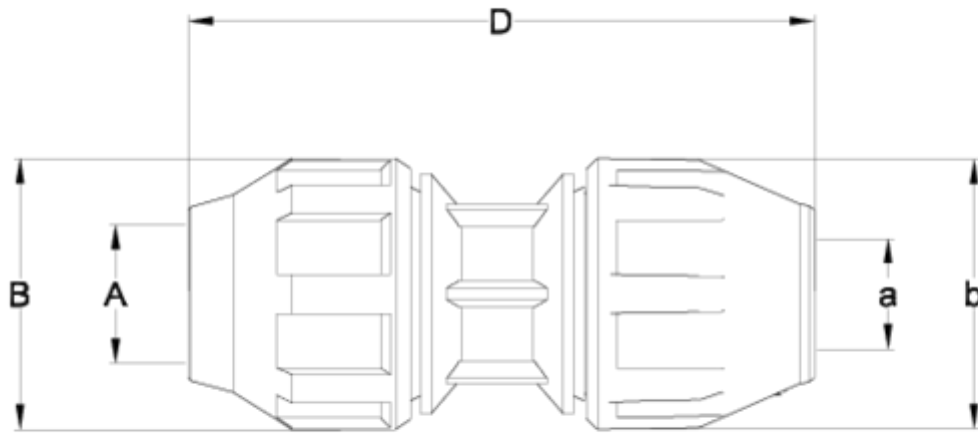

Tampão fixo ral 7037

Multi-pipe straight coupling ITEM 973

REFERÊNCIA	DESCRIÇÃO	Peso líquido	Volume (m ³)	Peso bruto	Unidades por lote
112E503	União M/acessorio de aperto rápido MULTITUBO 25-15-21 GRIS	0,147	0,02022	7,3757	42
112E506	União M/acessorio de aperto rápido MULTITUBO 32-21-27 GRIS	0	0,01553	0	24

ITEM 973 | Multi-pipe straight coupling

Code	Æ PE (A)	Æ MULTI-PIPE (a)	Weigth (g)	B	b	D	PN	MEASUREMENT
12E503	25	15/21	152	55	55	108	16	METRIC
12E506	32	21/27	222	64	64	108	16	METRIC

Documentação do Produto