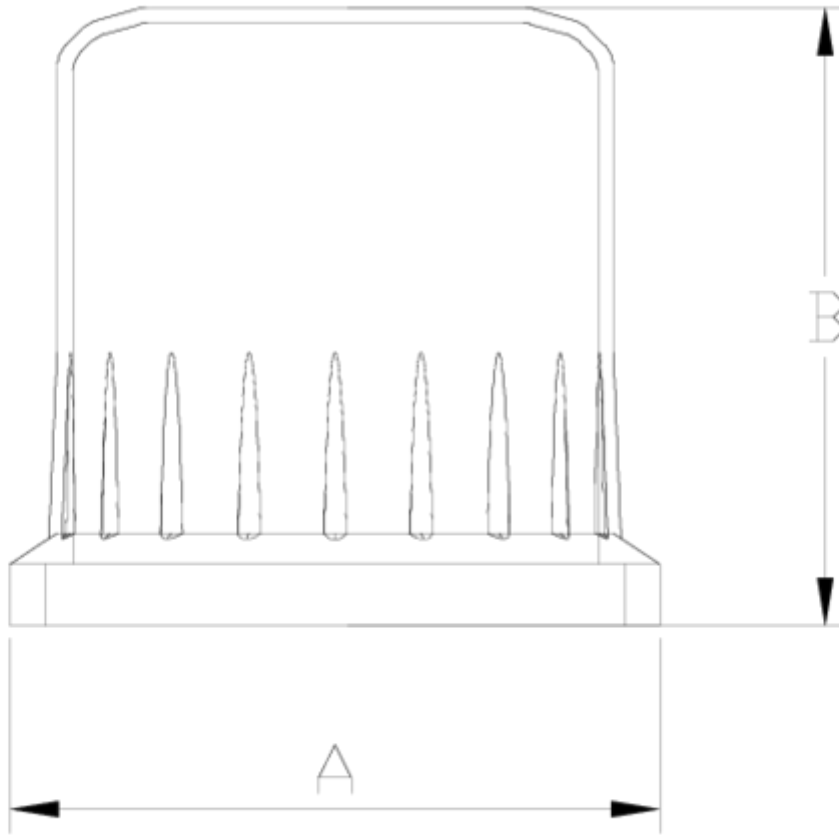

Válvulas borboleta

Tampão protector tornillo

ITEM 770

REFERÊNCIA	DESCRIÇÃO	Peso líquido	Volume (m ³)	Peso bruto	Unidades por lote
1091300	Tampão PROTECTOR TORN. 16 ROJO	0,004466	0,00473	0,27	32
1091301	Tampão PROTECTOR TORN. 16 AZUL	0,004466	0,00473	0,27	32
1091302	Tampão PROTECTOR TORN. 16 NEGRO	0,003528	0,00473	0,24	32
1091303	Tampão PROTECTOR TORN. 16 VIOLETA	0,003684	0,00473	0,245	32
1091310	Tampão PROTECTOR TORN. 20 ROJO	0,003684	0,00473	0,245	32
1091311	Tampão PROTECTOR TORN. 20 AZUL	0,008997	0,00473	0,415	32
1091312	Tampão PROTECTOR TORN. 20 NEGRO	0,009247	0,00473	0,413	32
1091313	Tampão PROTECTOR TORN. 20 VIOLETA	0,007903	0,00473	0,38	32

ITEM 770 | Tampão protector tornillo

CÓDIGO	COLOR	PESO	MÉTRICA	A	B
91300	ROJO	6.2	16	40	36
91301	AZUL	6.2	16	40	36
91302	NEGRO	6.2	16	40	36
91303	VIOLETA	6.2	16	40	36
91310	ROJO	8.6	20	46	42
91311	AZUL	8.6	20	46	42
91312	NEGRO	8.6	20	46	42
91313	VIOLETA	8.6	20	46	42