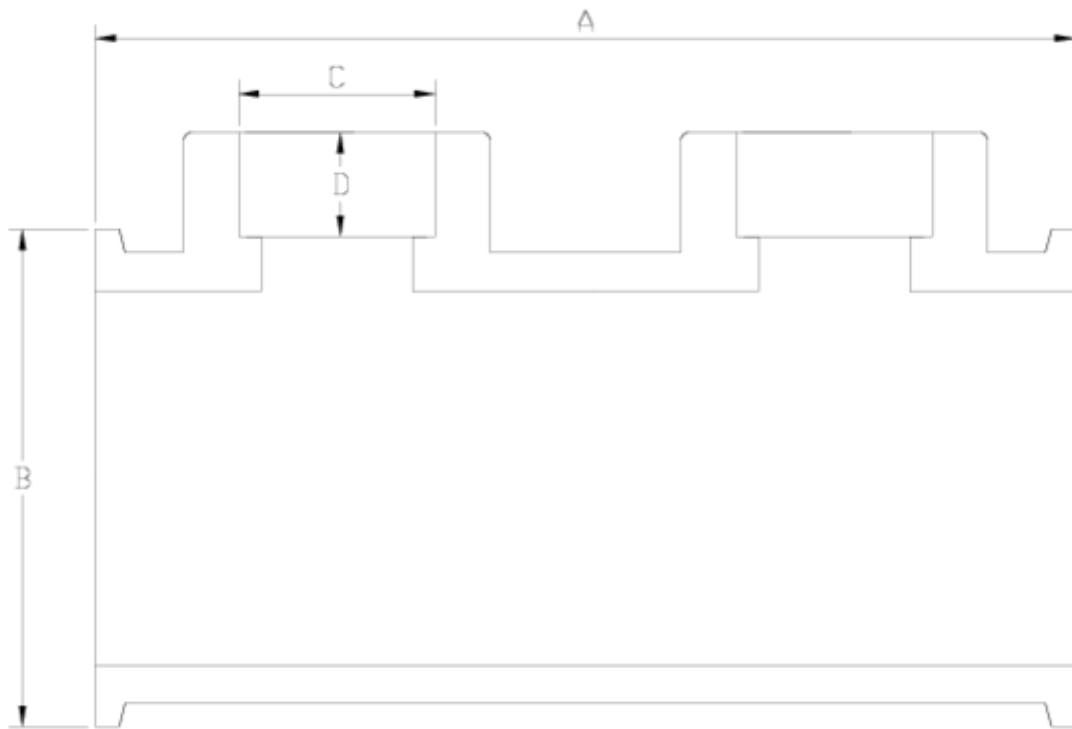

Joelho 90° Netvitc System®

## Tê dupla Netvitc SysTêm® salida colar PVC-U ITEM 43N

REFERÊNCIA	DESCRIÇÃO	Peso líquido	Volume (m <sup>3</sup> )	Peso bruto	Unidades por lote
101N720	Tê Duplo NET SYS 90-63 PVC	1,33915	0,01553	3,005	2
101N724	Tê Duplo NET SYS 110-63 PVC	1,806	0,03129	4,185	2

## ITEM 43N | Tê dupla Netvitc Systêm® salida colar PVC-U

CÓDIGO	f	PESO	BRIDA	A	B	C	D	E	PN	MEDIDA
1N720	90-63	1339	90	283	121	63	38	145	PN10	METRICO
1N724	110-63	1806	110	280	144	63	38	145	PN10	METRICO