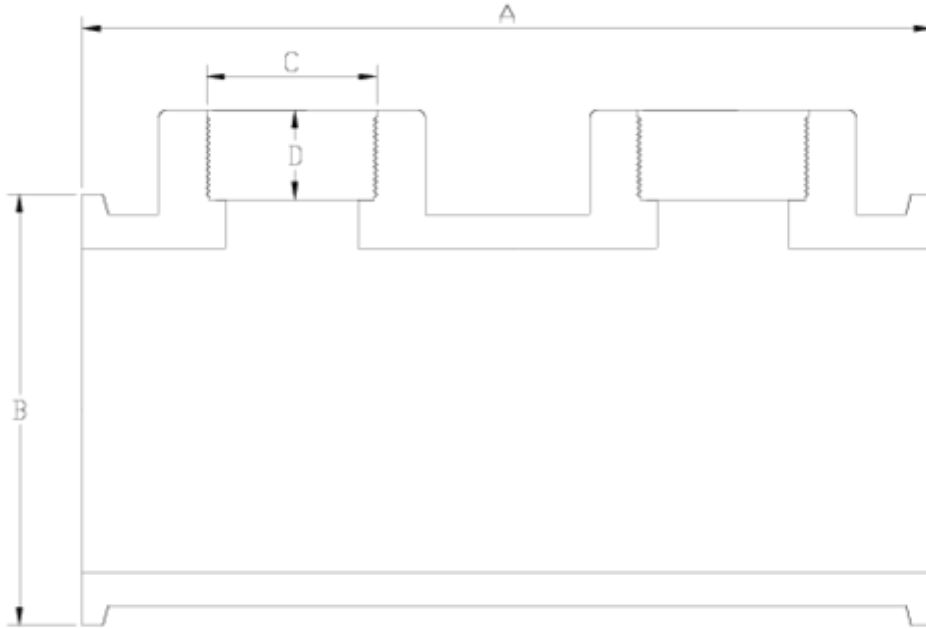

Joelho 90° Netvitc System®

Tê dupla Netvitc SysTêm® salida r/h PVC-U ITEM 42N

REFERÊNCIA	DESCRIÇÃO	Peso líquido	Volume (m ³)	Peso bruto	Unidades por lote
101N700	Tê Duplo NET SYS 90-2" PVC	1,39915	0,01553	3,125	2
101N704	Tê Duplo NET SYS 110-2" PVC	1,8685	0,03129	4,31	2