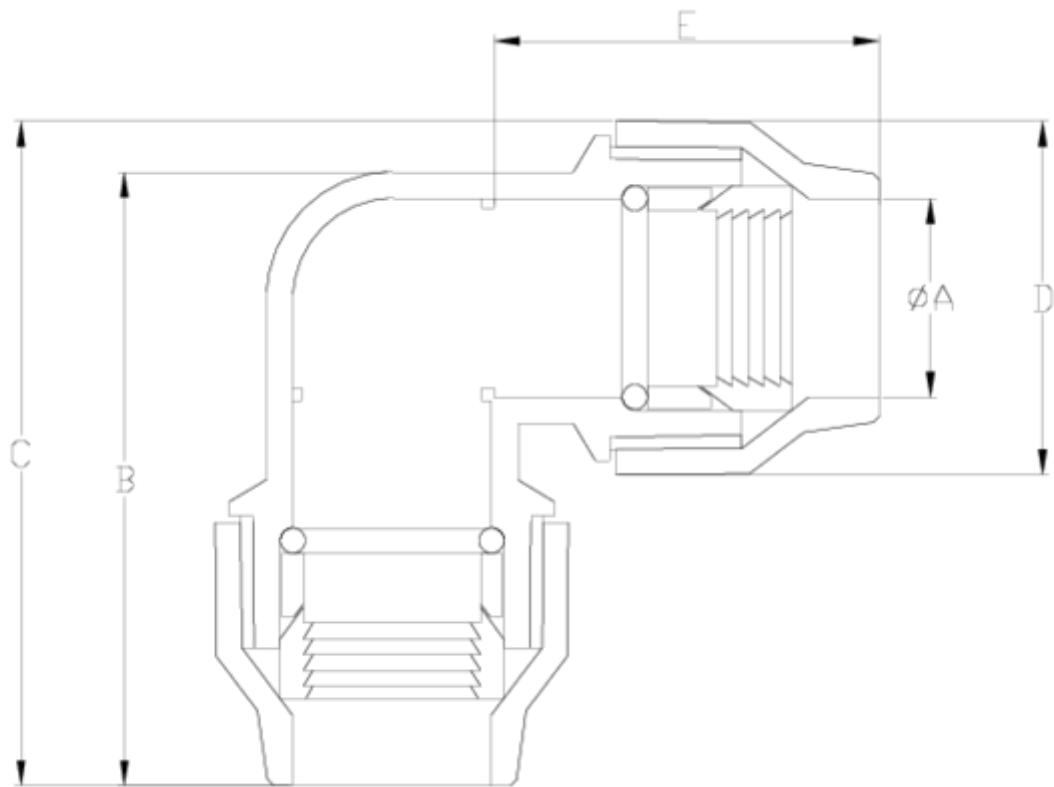

Acessórios de latão

União 90°, bocas iguais laton ITEM 152

REFERÊNCIA	DESCRIÇÃO	Peso líquido	Volume (m ³)	Peso bruto	Unidades por lote
1020001	Joelho 90° BOCAS iguais LATON 20	0,1559	0,01553	12,8	80
1020002	Joelho 90° BOCAS iguais LATON 25	0,2523	0,01553	10,42	40
1020003	Joelho 90° BOCAS iguais LATON 32	0,3715	0,01553	17,045	45
1020004	Joelho 90° BOCAS iguais LATON 40	0,6091	0,01553	14,945	24
1020005	Joelho 90° BOCAS iguais LATON 50	0,993644	0,01553	16,225	16
1020006	Joelho 90° BOCAS iguais LATON 63	1,5507	0,02244	15,995	10
1020007	Joelho 90° BOCAS iguais LATON 75	2,5129	0,02244	10,592	4
1020008	Joelho 90° BOCAS iguais LATON 90	3,3075	0,01553	6,855	2

ITEM 152 | União 90°, bocas iguais laton

Código	f tubo	Peso (g)	A	B	C	D	E	PN	MEDIDA
20001	20	175	21	58	64	35	32.5	PN25	MÉTRICO
20002	25	296	26	64.3	71.2	41.5	36	PN25	MÉTRICO
20003	32	376	33	72.2	85.3	49.5	43	PN25	MÉTRICO
20004	40	699	41.8	92.5	99.1	61	48	PN25	MÉTRICO
20005	50	1050	51.2	107.5	116.5	74.3	55.5	PN25	MÉTRICO
20006	63	1713	64	133	145	91.2	64	PN25	MÉTRICO
20007	75	2510	135	115.8				PN25	MÉTRICO
20008	90	3750	154	133.4				PN25	MÉTRICO