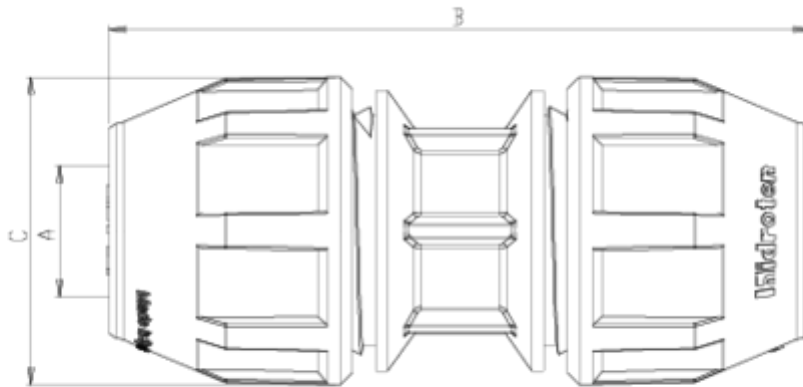

# União bocas iguais multitubo

## ITEM 990

REFERÊNCIA	DESCRIÇÃO	Peso líquido	Volume (m <sup>3</sup> )	Peso bruto	Unidades por lote
1012513	RACCORD DROIT MULTITUBE DOUBLE 25-15-21	0,1599	0,02022	7,7998	42
1012516	RACCORD DROIT MULTITUBE DOUBLE 32-21-27	0,2181	0,02022	6,0844	24

## ITEM 990 | União bocas iguais multitubo

Código	Æ MULTITUBO (A)	Peso (g)	B	C	PN	MEDIDA
12513	15/21	152	124	56	16	MÉTRICO
12516	21/27	222	140	64	16	MÉTRICO