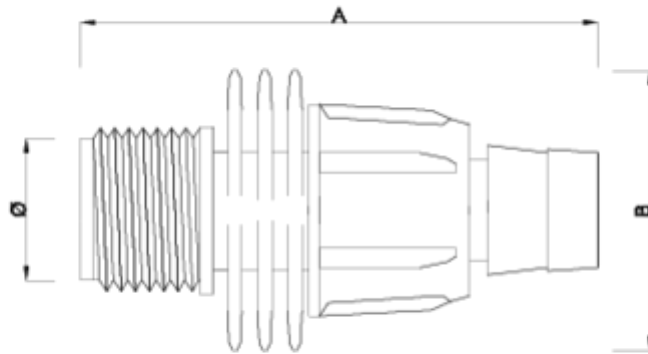

Acessórios de microirrigação

União cinta-RM

ITEM 941

REFERÊNCIA	DESCRIÇÃO	Peso líquido	Volume (m ³)	Peso bruto	Unidades por lote
1007114	União CINTA-RM 16	0,01	0,04408	8,55	800

ITEM 941 | União cinta-RM

Código	DIÁMETRO DEL TUBO	Peso (g)	A	B
07114	16-1/2"	9.5	65	36