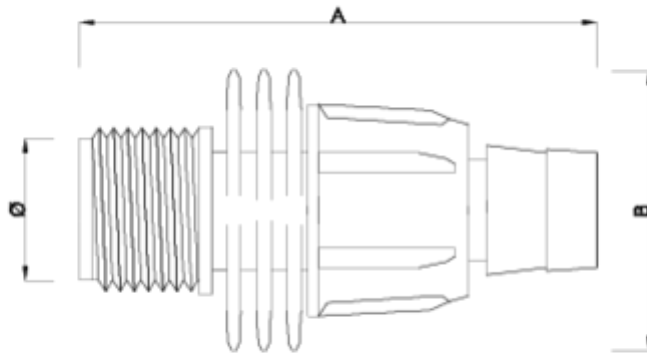

## Acessórios de microirrigação

## ITEM 941

REFERÊNCIA	DESCRIÇÃO	Peso líquido	Volume (m <sup>3</sup> )	Peso bruto	Unidades por lote
1007114	União CINTA-RM 16	0,01	0,04408	8,55	800

## ITEM 941 | União cinta-RM

Código	DIÁMETRO DEL TUBO	Peso (g)	A	B
07114	16-1/2"	9.5	65	36