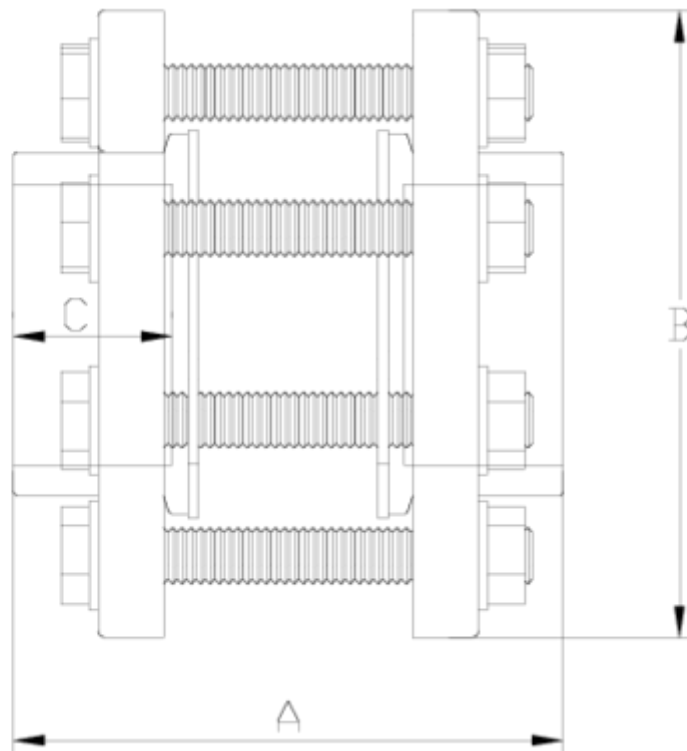

Válvulas borboleta

União flange, plano PVC

ITEM 194

| REFERÊNCIA | DESCRIÇÃO | Peso líquido | Volume (m ³) | Peso bruto | Unidades por lote |
|------------|--------------------------------|--------------|--------------------------|------------|-------------------|
| 1010261 | União Flange PLANO VM 63 | 2,0111 | 0,00473 | 2,14 | 1 |
| 1010262 | União Flange PLANO VM 75 | 2,3611 | 0,00473 | 2,49 | 1 |
| 1010263 | União Flange PLANO VM 90 | 3,7626 | 0,00892 | 3,95 | 1 |
| 1010264 | União Flange PLANO VM 110 | 4,5826 | 0,00892 | 4,77 | 1 |
| 1010265 | União Flange PLANO VM 125 | 5,1635 | 0,01553 | 5,502 | 1 |
| 1010266 | União Flange PLANO VM 140 | 6,3715 | 0,01553 | 6,71 | 1 |
| 1010267 | União Flange PLANO VM 160 | 9,3205 | 0,02244 | 9,82 | 1 |
| 1010268 | União Flange PLANO VM 200-PN10 | 12,449 | 0,03682 | 13,01 | 1 |
| 1010269 | União Flange PLANO VM 225 | 12,782 | 0,03682 | 13,345 | 1 |
| 1010270 | União Flange PLANO VM 250 | 19,9994 | 0,04717 | 20,655 | 1 |
| 1010271 | União Flange PLANO VM 315 | 25,92 | 0,13096 | 26,5 | 1 |
| 1010272 | União Flange PLANO VM 400 | 51,3 | 0,36961 | 55,08 | 1 |
| 1010273 | União Flange PLANO VM 355 | 29,2 | 0,16000 | 29,9869 | 1 |

ITEM 194 | União flange, plano PVC

| CÓDIGO | f | PESO | A | B | C | Agujeros | PN | MEDIDA |
|--------|-----|-------|-----|-----|-----|----------|------|---------|
| 10261 | 63 | 3550 | 87 | 165 | 38 | 18x4 | PN10 | MÉTRICO |
| 10262 | 75 | 3650 | 97 | 185 | 44 | 18x4 | PN10 | MÉTRICO |
| 10263 | 90 | 3985 | 115 | 200 | 51 | 18x8 | PN10 | MÉTRICO |
| 10264 | 110 | 4904 | 136 | 220 | 60 | 18x8 | PN10 | MÉTRICO |
| 10265 | 125 | 5256 | 152 | 230 | 69 | 18x8 | PN10 | MÉTRICO |
| 10266 | 140 | 6131 | 166 | 250 | 76 | 18x8 | PN10 | MÉTRICO |
| 10267 | 160 | 8875 | 186 | 285 | 86 | 22x8 | PN10 | MÉTRICO |
| 10268 | 200 | 12845 | 242 | 340 | 106 | 22x8 | PN10 | MÉTRICO |
| 10269 | 225 | 12283 | 255 | 340 | 127 | 22x8 | PN10 | MÉTRICO |
| 10270 | 250 | 18125 | 284 | 399 | 131 | 22x12 | PN10 | MÉTRICO |