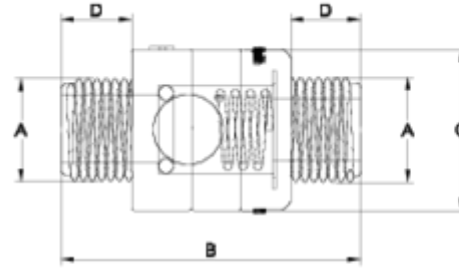

# Valvula antirretorno integral PPR ITEM 977

REFERÊNCIA	DESCRIÇÃO	Peso líquido	Volume (m <sup>3</sup> )	Peso bruto	Unidades por lote
1004541	VÁLVULA ANTIRETORNO PP-RCT 1/2"-1/2"	0,02943	0,00472	1	30

## ITEM 977 | Valvula antirretorno integral PPR

Código	A	Peso (g)	B	C	D	PN	TIPO ROSCA
04541	1/2"	17	60	32	14	PN10	BSP