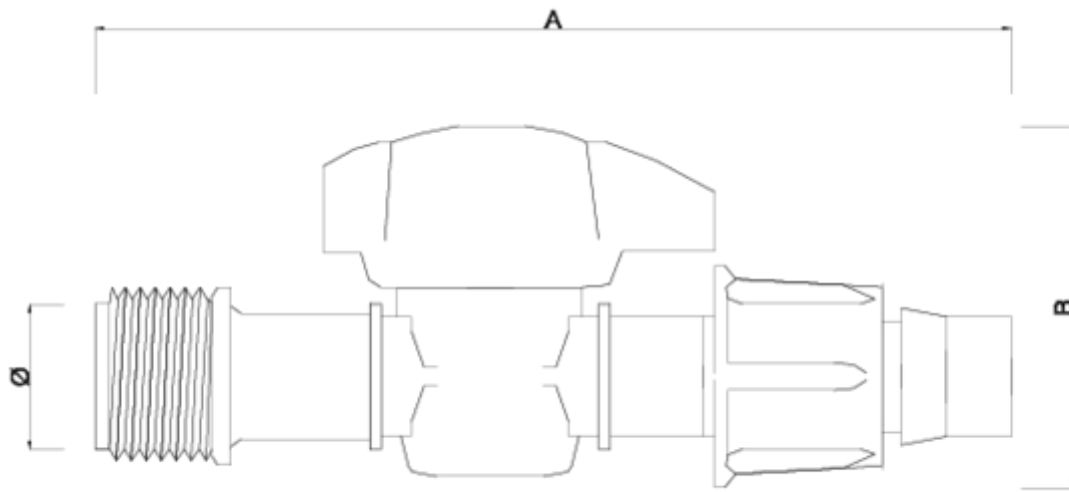

Acessórios de microirrigação

Valvula cinta RM

ITEM 946

REFERÊNCIA	DESCRIÇÃO	Peso líquido	Volume (m ³)	Peso bruto	Unidades por lote
1007127	VALVULA CINTA-ROSCA 16	0,028	0,04408	10,54	350

ITEM 946 | Valvula cinta RM

Código	DIÁMETRO DEL TUBO	Peso (g)	A	B
07127	16	28.3	112	44

Documentação do Produto

Certificados do Produto

Certificados da Empresa