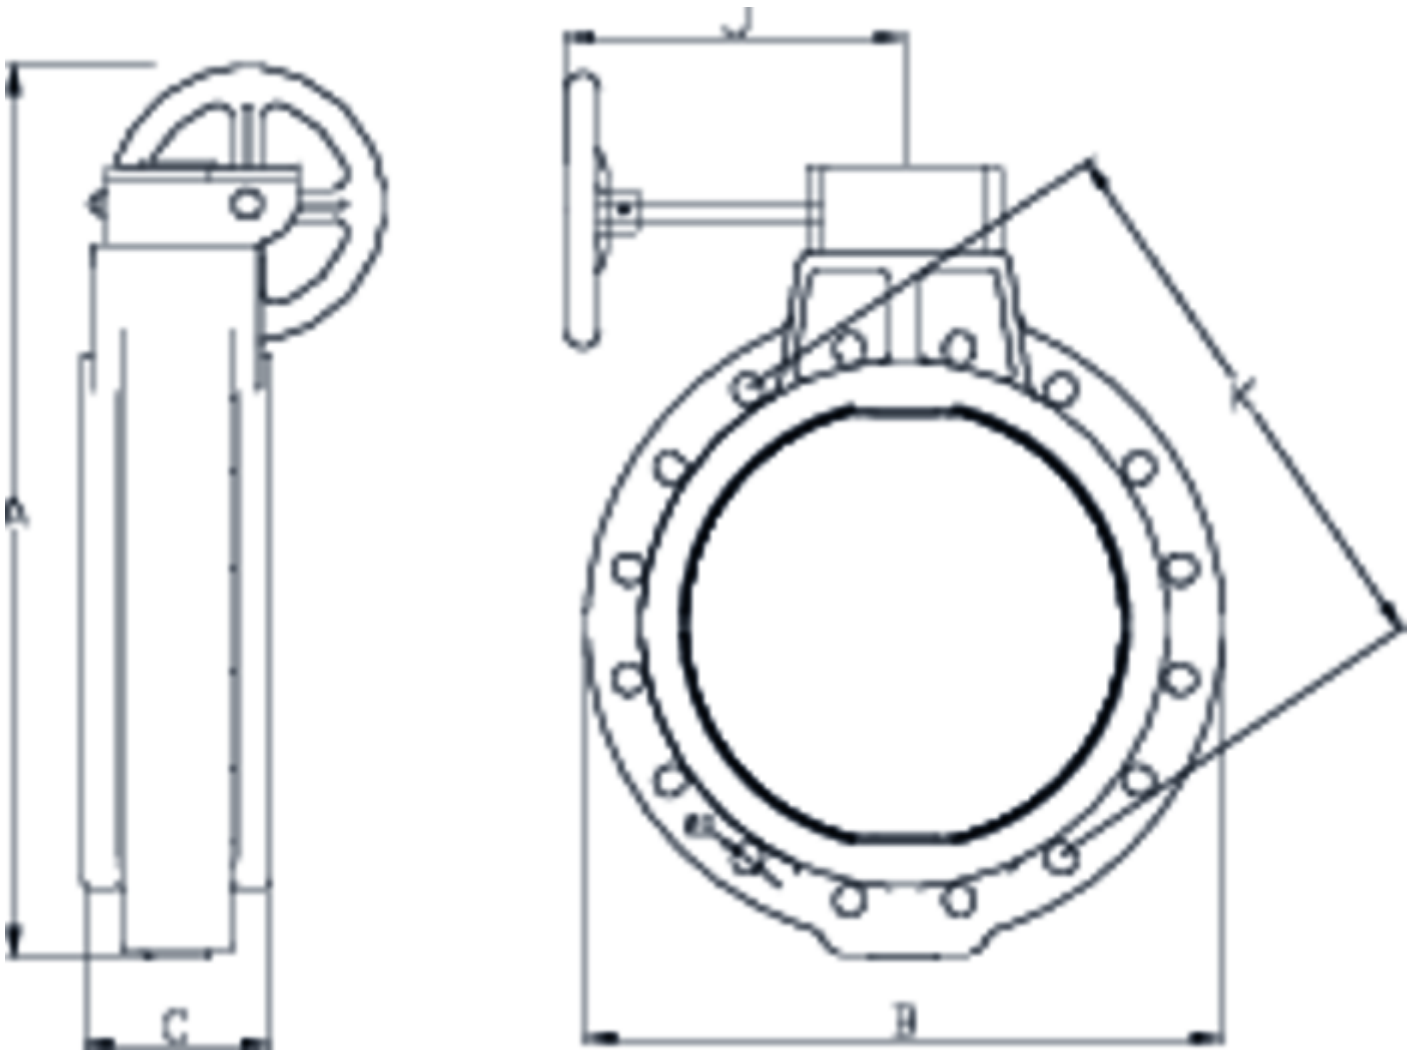

Válvulas borboleta

Válvula de mariposa Implex

Ø400

ITEM 187XXL

REFERÊNCIA	DESCRIÇÃO	Peso líquido	Volume (m ³)	Peso bruto	Unidades por lote
1009651	V. M. IMPLEX PPR C/B RED. MANUAL EPDM 400	95,3	0,36961	99,08	1

ITEM 187XXL | Válvula de mariposa Implex Ø400

CÓDIGO	f	PESO	A	B	C	D	K	J	PN	MEDIDA
09636	400	31600	820	580	170	26x16	515	310	PN6	MÉTRICO

Documentação do Produto

Certificados do Produto

Certificados da Empresa