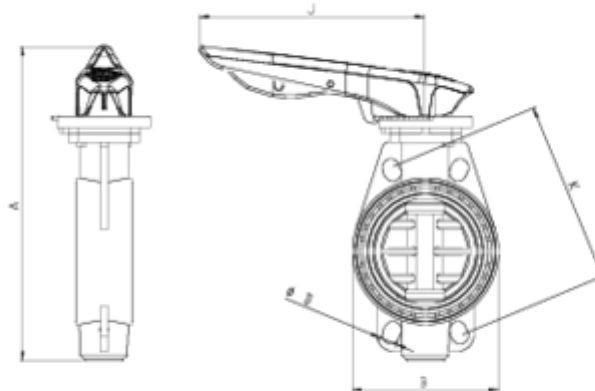

ITEM 188 | Valvula implex® gatilho PVC-FPM

| CÓDIGO | f | PESO | A | B | C | D | K | J | PN | MEDIDA |
|--------|---------|-------|-----|-----|-----|-------|---------|-----|------|---------|
| 09805 | 63 | 1395 | 264 | 136 | 50 | 18x4 | 125-145 | 235 | PN10 | MÉTRICO |
| 09806 | 75 | 1395 | 264 | 136 | 50 | 18x4 | 125-145 | 235 | PN10 | MÉTRICO |
| 09807 | 90 | 2060 | 288 | 130 | 57 | 18x8 | 146-160 | 235 | PN10 | MÉTRICO |
| 09808 | 110 | 2320 | 308 | 152 | 60 | 18x8 | 178-190 | 235 | PN10 | MÉTRICO |
| 09809 | 125 | 2625 | 344 | 170 | 62 | 18x8 | 190 | 270 | PN10 | MÉTRICO |
| 09810 | 140 | 2950 | 364 | 187 | 65 | 18x8 | 210-216 | 270 | PN10 | MÉTRICO |
| 09811 | 160 | 3780 | 386 | 214 | 69 | 22x8 | 235-241 | 270 | PN10 | MÉTRICO |
| 09812 | 200/225 | 5620 | 460 | 270 | 71 | 22x8 | 292-298 | 270 | PN6 | MÉTRICO |
| 09813 | 250 | 9982 | 570 | 321 | 108 | 22x12 | 350-362 | 415 | PN6 | MÉTRICO |
| 09223 | 315 | 22000 | 695 | 370 | 131 | 22x12 | 400-432 | 240 | PN6 | MÉTRICO |