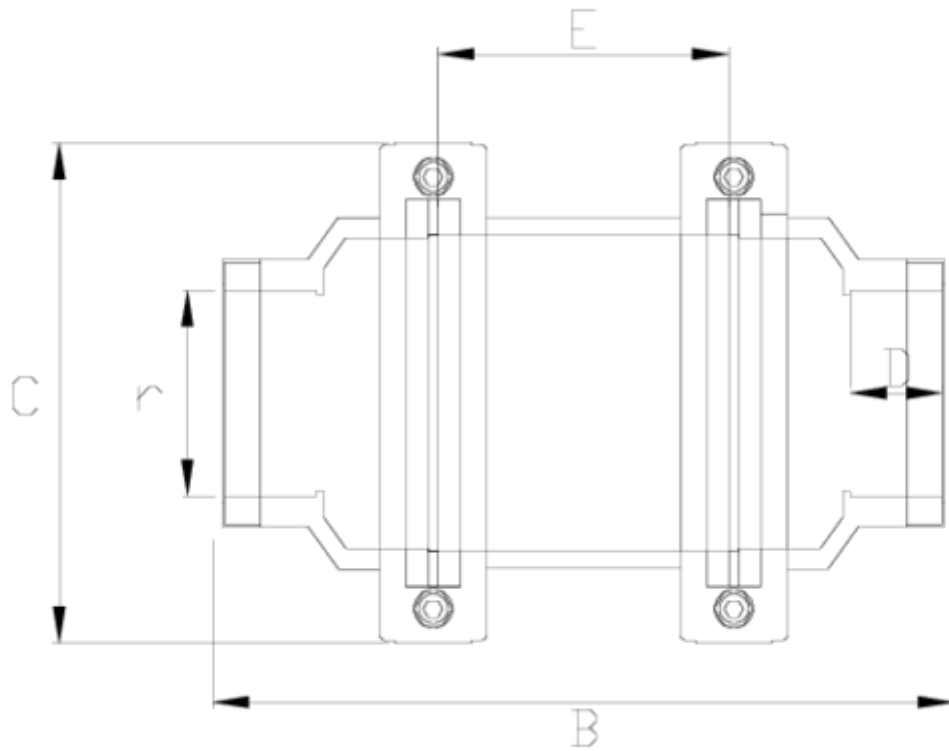

## Visor líquidos salida rosca fêmea ITEM 091

REFERÊNCIA	DESCRIÇÃO	Peso líquido	Volume (m <sup>3</sup> )	Peso bruto	Unidades por lote
1018026	VISOR LIQUIDOS SNS R/fêmea 2"	0,8217	0,03129	8,79	10
1018027	VISOR LIQUIDOS SNS R/fêmea 2 1/2"	2,9308	0,04717	12,365	4
1018028	VISOR LIQUIDOS SNS R/fêmea 3"	2,6	0,04879	10,98	4
1018029	VISOR LIQUIDOS SNS R/fêmea 4"	2,8	0,04117	12,08	4

## ITEM 091 | Visor líquidos salida rosca fêmea

CÓDIGO	r	PESO (g)	BRIDA	B	C	D	E	PN	ROSCA
18027	2 1/2"	2670	125	294	203	38	122	PN10	BSP
18028	3"	2600	125	294	203	34	122	PN10	BSP
18029	4"	2800	125	294	203	44	122	PN10	BSP